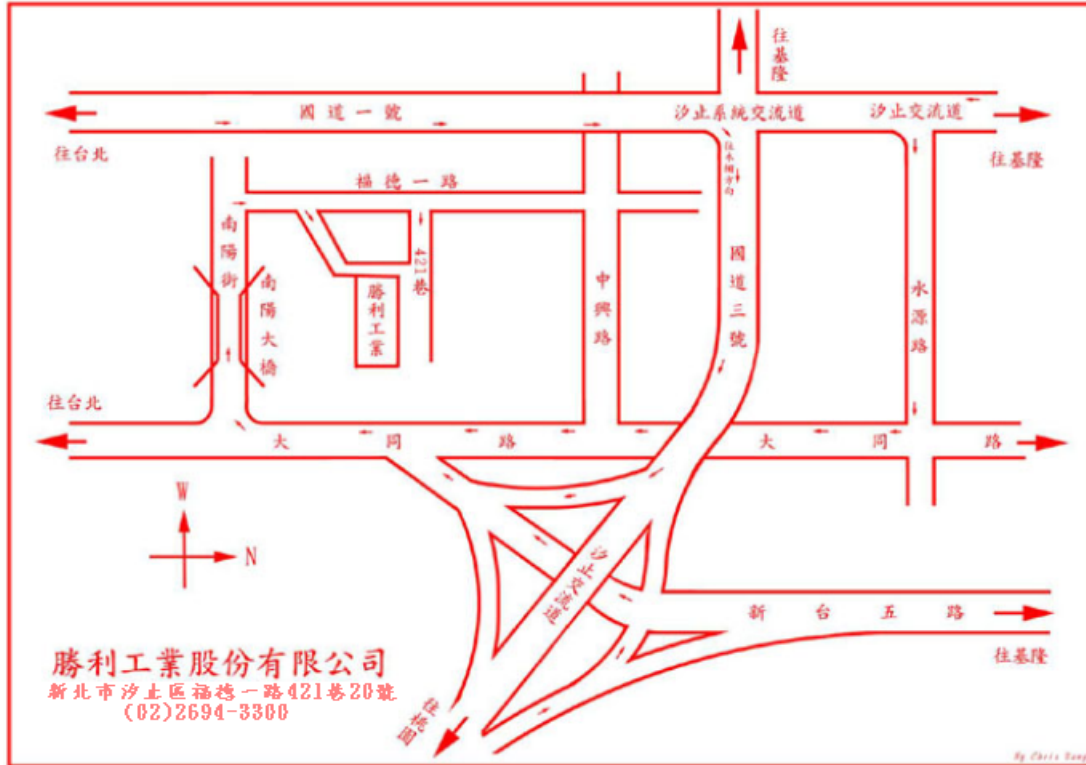

勝利公司地圖指引

新北市汐止區福德一路 421 巷 20 號

電話：(02)2694-3300

一般大眾捷運系統:

[捷運]南港展覽館站下,[公車] 再轉搭 藍23號, 公車於 泛碟科技 站牌下. 請直走約 150 公尺, 勝利公司就在您的左手邊。

從新店 方向:

- 大眾捷運系統: 參考前述.
- 開車: 北2 高: 汐止交流道左轉 汐止大同路請往 南港 的方向行駛約 1 公里處在您的右手邊 會有福特經銷商之後 看到 南陽大橋時請 右轉上南陽大橋 → 過了 左手邊的高爾夫球場 後,馬上準備右轉福德一路 → 右轉後, 第一個巷口為 431 巷, 右轉 → 走到底, 勝利在 右手邊, 內有訪客專用停車位 (麻煩您下車請櫃台人員協助您開闢道管理桿)。

從台北市 南京東路開車方向:

南京東路五段底, 走麥帥高架 → 再轉上環東快速道路往 汐止方向 → 靠右第二個出口下南港經貿園區/汐止出口 (不是南港轉體園區, 更不要誤上北 2 高) 延著馬路直走 → 在 T 字型路口紅綠燈的 南港路左轉, 走南港路 → 後變成大同路 → 約 走 7 分鐘, (於南港與汐止交接的地方在您的左邊有座紅色的南陽大橋請左轉 → 過了 左手邊的高爾夫球場 後, 馬上準備右轉福德一路 → 右轉後, 第一個巷口為 431 巷, 右轉 → 走到底, 勝利在 右手邊, 內有訪客專用停車位 (麻煩您下車請櫃台人員協助您開闢道管理桿)。

從桃園 方向:

開車: 一高接 二高 or 一高 local 接二高, 下汐止交流道左轉 汐止大同路 請往 南港 的方向行駛約 1 公里處在您的右手邊會有 福特經銷商之後 看到 南陽大橋 時請 右轉上南陽大橋 → 過了左手邊的高爾夫球場後, 馬上準備右轉福德一路 → 右轉後, 第一個巷口為 431 巷, 右轉 → 走到底, 勝利在 右手邊, 內有訪客專用停車位 (麻煩您下車請櫃台人員協助您開閘道管理桿)。

從基隆 方向:

□ 大眾捷運系統:

請搭火車至汐止火車站轉換公車629、311 經東湖至 北峰國小 下車往前走, 在您的右手邊會有7-11 再往前走會看到一個允雅早餐店請左轉進來直走到底, 勝利公司 在您的正前方。

□ 開車:

開車:往汐止的方向至 汐止大同路請往 南港 的方向行駛約 1 公里處在您的右手邊 會有 福特經銷商之後 看到 南陽大橋時請 右轉上南陽大橋 → 過了 左手邊的高爾夫球場 後, 馬上準備右轉福德一路→ 右轉後, 第一個巷口為 431 巷, 右轉 → 走到底, 勝利在 右手邊, 內有訪客專用停車位 (麻煩您下車請櫃台人員協助您開閘道管理桿)。